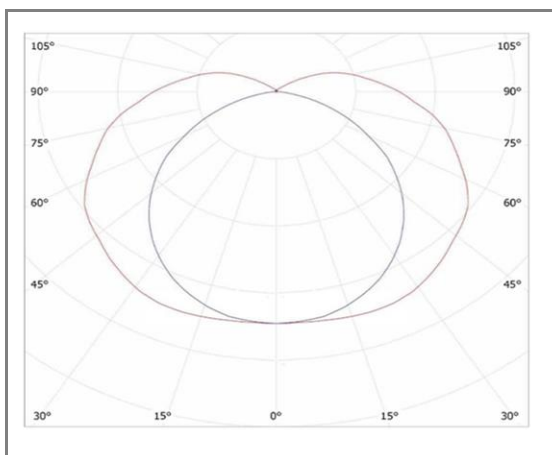

JAZZ

JAS8090WWFC

Tubulaire étanche frosted

Caractéristiques techniques

Puissance (W)	30 W
Température (K)	3000 K
Flux lumineux (Lm)	3250 Lm
Ratio (Lm/W)	108 Lm/W
Type de LED	OSRAM
Dimensions (mm)	Ø80*900mm
Diffuseur	Frosted
Angle diffusion (°)	Angle 180°
Classe électrique	Classe I
Indice de protection	IP68
SDCM (Standard Deviation Colour Matching)	< 3
Résistance aux chocs	IK10
IRC (Indice de rendu couleur)	> 80
Eblouissement	UGR<19
Température de fonctionnement	-20~40°C
Maintien du flux	L80-B10 à 50 000h
Durée de vie	50 000h
Durée de garantie	3 ans

Courbe Photométrique

Angle 180°

Matériaux et finitions

Couleur de finition	Chromé
Composition	Aluminium & Polycarbonate
Poids	NC

Driver

Marque	MEANWELL
Variation	EN OPTION
Tension d'alimentation	230V AC
Intensité courant	NC