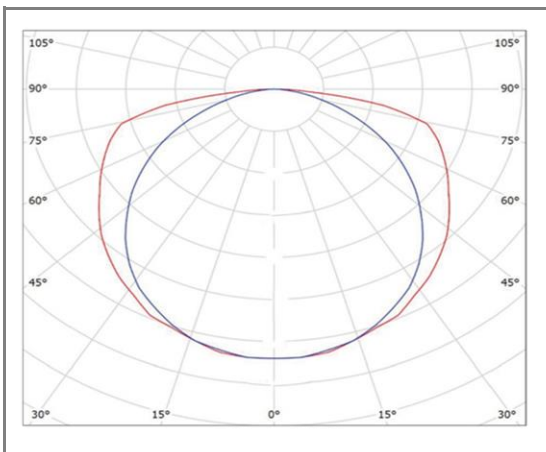

CLAUDIO

LC4060S-40NW

Linéaire S suspendu

Caractéristiques techniques

Puissance (W)	40 W
Température (K)	4000 K
Flux lumineux (Lm)	3600 Lm
Ratio (Lm/W)	90 Lm/W
Type de LED	SMD3030
Dimensions (mm)	40*60*2160mm
Encastrement (mm)	/
Angle diffusion (°)	Angle 160°
Classe électrique	Classe II
Indice de protection	IP20
SDCM (Standard Deviation Colour Matching)	< 3
Résistance aux chocs	IK08
IRC (Indice de rendu couleur)	> 80
Eblouissement	UGR<19
Température de fonctionnement	-20~45°C
Maintien du flux	L80-B10 à 50 000h
Durée de vie	50 000h
Durée de garantie	5 ans

Courbe Photométrique

Angle 160°

Matériaux et finitions

Couleur de finition	Blanc - Noir
Composition	Aluminium & Polycarbonate
Poids	NC

Driver

Marque	NC
Variation	EN OPTION
Tension d'alimentation	230V AC
Intensité courant	NC