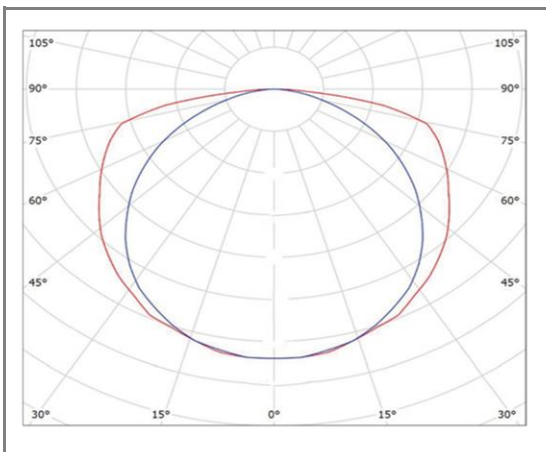

**CLAUDIO**

**LC4060S-40WW**

Linéaire S suspendu

**Caractéristiques techniques**

Puissance (W)	40 W
Température (K)	3000 K
Flux lumineux (Lm)	3600 Lm
Ratio (Lm/W)	90 Lm/W
Type de LED	SMD3030
Dimensions (mm)	40*60*2160mm
Encastrement (mm)	/
Angle diffusion (°)	<b>Angle 160°</b>
Classe électrique	Classe II
Indice de protection	IP20
SDCM (Standard Deviation Colour Matching)	< 3
Résistance aux chocs	IK08
IRC (Indice de rendu couleur)	> 80
Eblouissement	UGR<19
Température de fonctionnement	-20~45°C
Maintien du flux	L80-B10 à 50 000h
Durée de vie	50 000h
Durée de garantie	5 ans

**Courbe Photométrique**

**Angle 160°**

**Matériaux et finitions**

Couleur de finition	Blanc - Noir
Composition	Aluminium & Polycarbonate
Poids	NC

**Driver**

Marque	NC
Variation	EN OPTION
Tension d'alimentation	230V AC
Intensité courant	NC