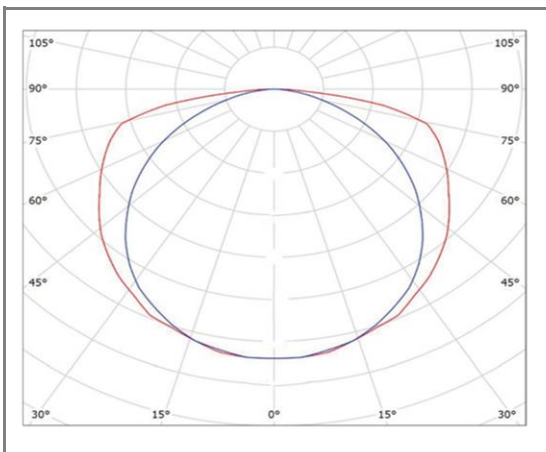

CLAUDIO

LC4060S-50NW

Linéaire S suspendu

Caractéristiques techniques

Puissance (W)	50 W
Température (K)	4000 K
Flux lumineux (Lm)	4500 Lm
Ratio (Lm/W)	90 Lm/W
Type de LED	SMD3030
Dimensions (mm)	40*60*2590mm
Encastrement (mm)	/
Angle diffusion (°)	Angle 160°
Classe électrique	Classe II
Indice de protection	IP20
SDCM (Standard Deviation Colour Matching)	< 3
Résistance aux chocs	IK08
IRC (Indice de rendu couleur)	> 80
Eblouissement	UGR<19
Température de fonctionnement	-20~45°C
Maintien du flux	L80-B10 à 50 000h
Durée de vie	50 000h
Durée de garantie	5 ans

Courbe Photométrique

Angle 160°

Matériaux et finitions

Couleur de finition	Blanc - Noir
Composition	Aluminium & Polycarbonate
Poids	NC

Driver

Marque	NC
Variation	EN OPTION
Tension d'alimentation	230V AC
Intensité courant	NC