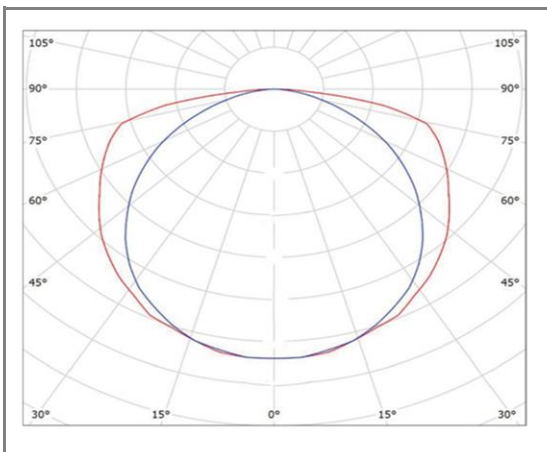

CLAUDIO

LC4060S-50WW

Linéaire S suspendu

Caractéristiques techniques

Puissance (W)	50 W
Température (K)	3000 K
Flux lumineux (Lm)	4500 Lm
Ratio (Lm/W)	90 Lm/W
Type de LED	SMD3030
Dimensions (mm)	40*60*2590mm
Encastrement (mm)	/
Angle diffusion (°)	Angle 160°
Classe électrique	Classe II
Indice de protection	IP20
SDCM (Standard Deviation Colour Matching)	< 3
Résistance aux chocs	IK08
IRC (Indice de rendu couleur)	> 80
Eblouissement	UGR<19
Température de fonctionnement	-20~45°C
Maintien du flux	L80-B10 à 50 000h
Durée de vie	50 000h
Durée de garantie	5 ans

Courbe Photométrique

Angle 160°

Matériaux et finitions

Couleur de finition	Blanc - Noir
Composition	Aluminium & Polycarbonate
Poids	NC

Driver

Marque	NC
Variation	EN OPTION
Tension d'alimentation	230V AC
Intensité courant	NC