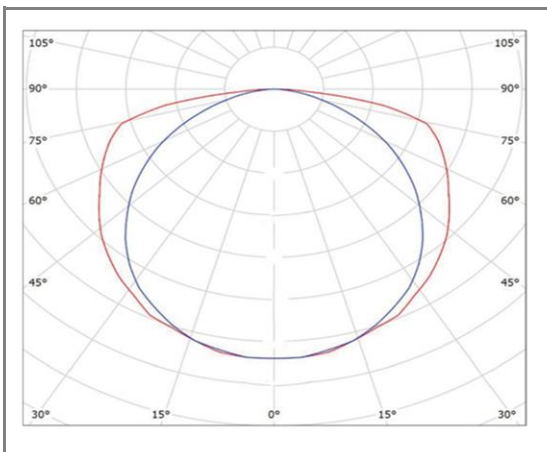

CLAUDIO

LC4060S-60WW

Linéaire S suspendu

Caractéristiques techniques

Puissance (W)	60 W
Température (K)	3000 K
Flux lumineux (Lm)	5400 Lm
Ratio (Lm/W)	90 Lm/W
Type de LED	SMD3030
Dimensions (mm)	40*60*2870mm
Encastrement (mm)	/
Angle diffusion (°)	Angle 160°
Classe électrique	Classe II
Indice de protection	IP20
SDCM (Standard Deviation Colour Matching)	< 3
Résistance aux chocs	IK08
IRC (Indice de rendu couleur)	> 80
Eblouissement	UGR<19
Température de fonctionnement	-20~45°C
Maintien du flux	L80-B10 à 50 000h
Durée de vie	50 000h
Durée de garantie	5 ans

Courbe Photométrique

Angle 160°

Matériaux et finitions

Couleur de finition	Blanc - Noir
Composition	Aluminium & Polycarbonate
Poids	NC

Driver

Marque	NC
Variation	EN OPTION
Tension d'alimentation	230V AC
Intensité courant	NC