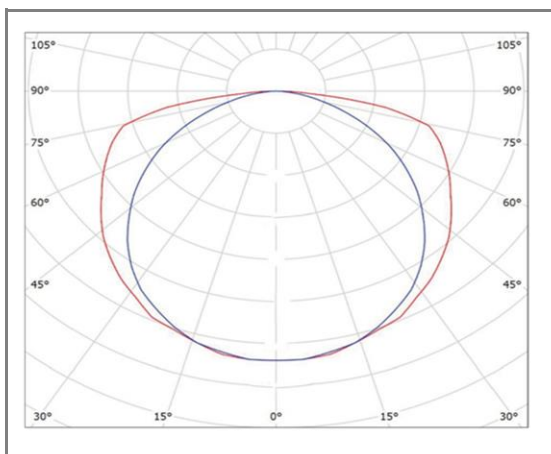

### Caractéristiques techniques

Puissance (W)	75 W
Température (K)	4000 K
Flux lumineux (Lm)	6750 Lm
Ratio (Lm/W)	90 Lm/W
Type de LED	SMD3030
Dimensions (mm)	40*60*3435mm
Encastrement (mm)	/
Angle diffusion (°)	<b>Angle 160°</b>
Classe électrique	Classe II
Indice de protection	IP20
SDCM (Standard Deviation Colour Matching)	< 3
Résistance aux chocs	IK08
IRC (Indice de rendu couleur)	> 80
Eblouissement	UGR<19
Température de fonctionnement	-20~45°C
Maintien du flux	L80-B10 à 50 000h
Durée de vie	50 000h
Durée de garantie	5 ans

### Courbe Photométrique

Angle 160°