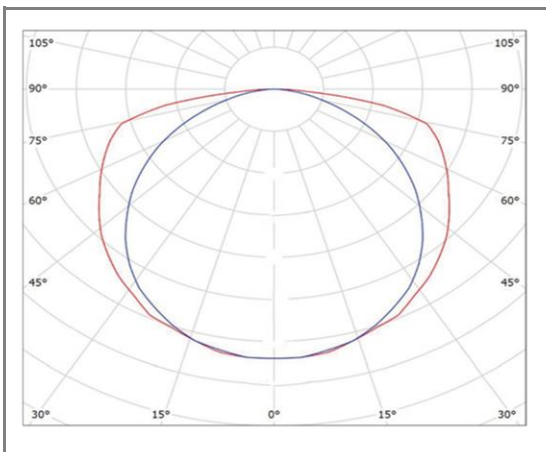

CLAUDIO

LC4060S-75WW

Linéaire S suspendu

Caractéristiques techniques

Puissance (W)	75 W
Température (K)	3000 K
Flux lumineux (Lm)	6750 Lm
Ratio (Lm/W)	90 Lm/W
Type de LED	SMD3030
Dimensions (mm)	40*60*3435mm
Encastrement (mm)	/
Angle diffusion (°)	Angle 160°
Classe électrique	Classe II
Indice de protection	IP20
SDCM (Standard Deviation Colour Matching)	< 3
Résistance aux chocs	IK08
IRC (Indice de rendu couleur)	> 80
Eblouissement	UGR<19
Température de fonctionnement	-20~45°C
Maintien du flux	L80-B10 à 50 000h
Durée de vie	50 000h
Durée de garantie	5 ans

Courbe Photométrique

Angle 160°

Matériaux et finitions

Couleur de finition	Blanc - Noir
Composition	Aluminium & Polycarbonate
Poids	NC

Driver

Marque	NC
Variation	EN OPTION
Tension d'alimentation	230V AC
Intensité courant	NC