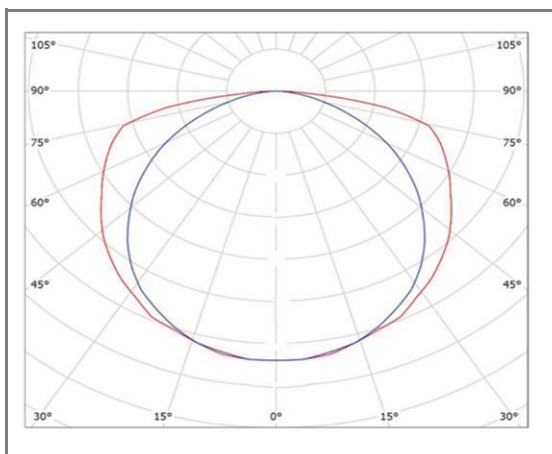

CLAUDIO

LC4060U-40NW

Linéaire S suspendu Up & Down

Caractéristiques techniques

Puissance (W)	Up&Down	40 W
Température (K)		4000 K
Flux lumineux (Lm)	Up&Down	3600 Lm
Ratio (Lm/W)		90 Lm/W
Type de LED		SMD3030
Dimensions (mm)		40*60*2160mm
Encastrement (mm)		/
Angle diffusion (°)		Angle 160°
Classe électrique		Classe II
Indice de protection		IP20
SDCM (Standard Deviation Colour Matching)		< 3
Résistance aux chocs		IK08
IRC (Indice de rendu couleur)		> 80
Eblouissement		UGR<19
Température de fonctionnement		-20~45°C
Maintien du flux		L80-B10 à 50 000h
Durée de vie		50 000h
Durée de garantie		5 ans

Courbe Photométrique

Angle 160°

Matériaux et finitions

Couleur de finition	Blanc - Noir
Composition	Aluminium & Polycarbonate
Poids	NC

Driver

Marque	NC
Variation	EN OPTION
Tension d'alimentation	230V AC
Intensité courant	NC