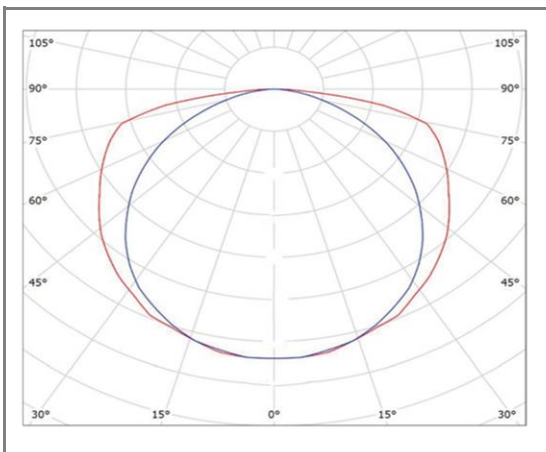

**CLAUDIO**

**LC4060U-40WW**

Linéaire S suspendu Up & Down

**Caractéristiques techniques**

Puissance (W)	Up&Down	40 W
Température (K)		3000 K
Flux lumineux (Lm)	Up&Down	3600 Lm
Ratio (Lm/W)		90 Lm/W
Type de LED		SMD3030
Dimensions (mm)		40*60*2160mm
Encastrement (mm)		/
Angle diffusion (°)		<b>Angle 160°</b>
Classe électrique		Classe II
Indice de protection		IP20
SDCM (Standard Deviation Colour Matching)		< 3
Résistance aux chocs		IK08
IRC (Indice de rendu couleur)		> 80
Eblouissement		UGR<19
Température de fonctionnement		-20~45°C
Maintien du flux		L80-B10 à 50 000h
Durée de vie		50 000h
Durée de garantie		5 ans

**Courbe Photométrique**

**Angle 160°**

**Matériaux et finitions**

Couleur de finition	Blanc - Noir
Composition	Aluminium & Polycarbonate
Poids	NC

**Driver**

Marque	NC
Variation	EN OPTION
Tension d'alimentation	230V AC
Intensité courant	NC