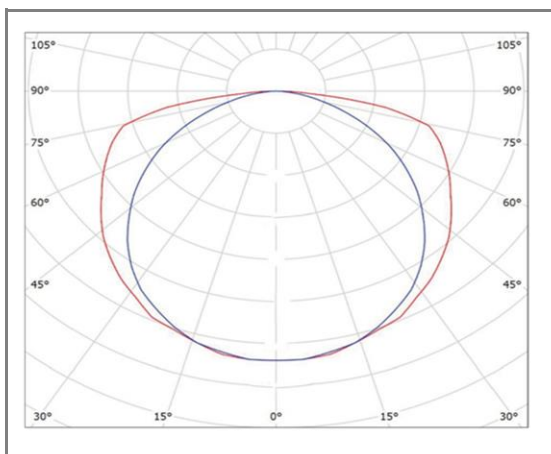

**CLAUDIO**

**LC4060U-50NW**

Linéaire S suspendu Up & Down

**Caractéristiques techniques**

Puissance (W)	Up&Down	50 W
Température (K)		4000 K
Flux lumineux (Lm)	Up&Down	4500 Lm
Ratio (Lm/W)		90 Lm/W
Type de LED		SMD3030
Dimensions (mm)		40*60*2590mm
Encastrement (mm)		/
Angle diffusion (°)		<b>Angle 160°</b>
Classe électrique		Classe II
Indice de protection		IP20
SDCM (Standard Deviation Colour Matching)		< 3
Résistance aux chocs		IK08
IRC (Indice de rendu couleur)		> 80
Eblouissement		UGR<19
Température de fonctionnement		-20~45°C
Maintien du flux		L80-B10 à 50 000h
Durée de vie		50 000h
Durée de garantie		5 ans

**Courbe Photométrique**

**Angle 160°**

**Matériaux et finitions**

Couleur de finition	Blanc - Noir
Composition	Aluminium & Polycarbonate
Poids	NC

**Driver**

Marque	NC
Variation	EN OPTION
Tension d'alimentation	230V AC
Intensité courant	NC