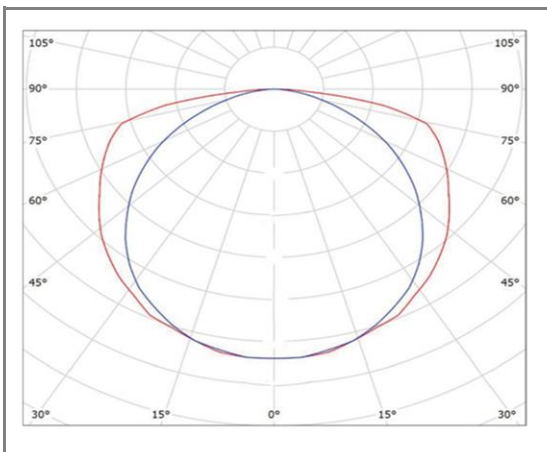

CLAUDIO

LC4060U-50WW

Linéaire S suspendu Up & Down

Caractéristiques techniques

Puissance (W)	Up&Down	50 W
Température (K)		3000 K
Flux lumineux (Lm)	Up&Down	4500 Lm
Ratio (Lm/W)		90 Lm/W
Type de LED		SMD3030
Dimensions (mm)		40*60*2590mm
Encastrement (mm)		/
Angle diffusion (°)		Angle 160°
Classe électrique		Classe II
Indice de protection		IP20
SDCM (Standard Deviation Colour Matching)		< 3
Résistance aux chocs		IK08
IRC (Indice de rendu couleur)		> 80
Eblouissement		UGR<19
Température de fonctionnement		-20~45°C
Maintien du flux		L80-B10 à 50 000h
Durée de vie		50 000h
Durée de garantie		5 ans

Courbe Photométrique

Angle 160°

Matériaux et finitions

Couleur de finition	Blanc - Noir
Composition	Aluminium & Polycarbonate
Poids	NC

Driver

Marque	NC
Variation	EN OPTION
Tension d'alimentation	230V AC
Intensité courant	NC