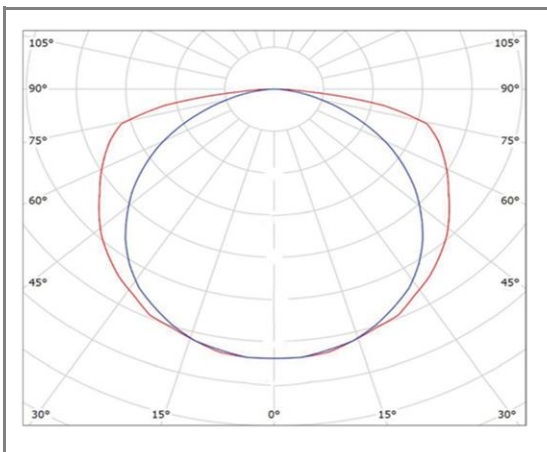

CLAUDIO

LC4060U-60NW

Linéaire S suspendu Up & Down

Caractéristiques techniques

Puissance (W)	Up&Down	60 W
Température (K)		4000 K
Flux lumineux (Lm)	Up&Down	5400 Lm
Ratio (Lm/W)		90 Lm/W
Type de LED		SMD3030
Dimensions (mm)		40*60*2870mm
Encastrement (mm)		/
Angle diffusion (°)		Angle 160°
Classe électrique		Classe II
Indice de protection		IP20
SDCM (Standard Deviation Colour Matching)		< 3
Résistance aux chocs		IK08
IRC (Indice de rendu couleur)		> 80
Eblouissement		UGR<19
Température de fonctionnement		-20~45°C
Maintien du flux		L80-B10 à 50 000h
Durée de vie		50 000h
Durée de garantie		5 ans

Courbe Photométrique

Angle 160°

Matériaux et finitions

Couleur de finition	Blanc - Noir
Composition	Aluminium & Polycarbonate
Poids	NC

Driver

Marque	NC
Variation	EN OPTION
Tension d'alimentation	230V AC
Intensité courant	NC