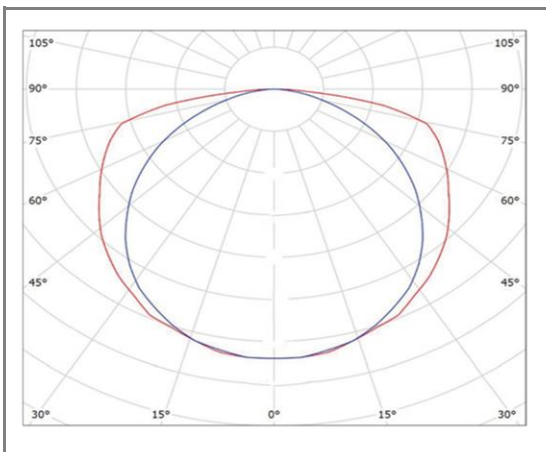

**CLAUDIO**

**LC4060U-60WW**

Linéaire S suspendu Up & Down

**Caractéristiques techniques**

Puissance (W)	Up&Down	60 W
Température (K)		3000 K
Flux lumineux (Lm)	Up&Down	5400 Lm
Ratio (Lm/W)		90 Lm/W
Type de LED		SMD3030
Dimensions (mm)		40*60*2870mm
Encastrement (mm)		/
Angle diffusion (°)		<b>Angle 160°</b>
Classe électrique		Classe II
Indice de protection		IP20
SDCM (Standard Deviation Colour Matching)		< 3
Résistance aux chocs		IK08
IRC (Indice de rendu couleur)		> 80
Eblouissement		UGR<19
Température de fonctionnement		-20~45°C
Maintien du flux		L80-B10 à 50 000h
Durée de vie		50 000h
Durée de garantie		5 ans

**Courbe Photométrique**

**Angle 160°**

**Matériaux et finitions**

Couleur de finition	Blanc - Noir
Composition	Aluminium & Polycarbonate
Poids	NC

**Driver**

Marque	NC
Variation	EN OPTION
Tension d'alimentation	230V AC
Intensité courant	NC