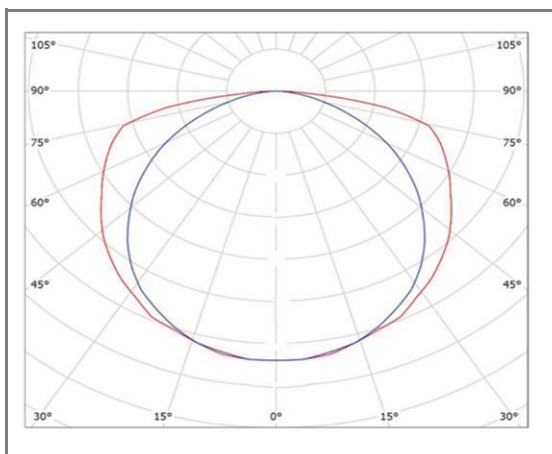

CLAUDIO

LC4060U-75NW

Linéaire S suspendu Up & Down

Caractéristiques techniques

Puissance (W)	Up&Down	75 W
Température (K)		4000 K
Flux lumineux (Lm)	Up&Down	6750 Lm
Ratio (Lm/W)		90 Lm/W
Type de LED		SMD3030
Dimensions (mm)		40*60*3435mm
Encastrement (mm)		/
Angle diffusion (°)		Angle 160°
Classe électrique		Classe II
Indice de protection		IP20
SDCM (Standard Deviation Colour Matching)		< 3
Résistance aux chocs		IK08
IRC (Indice de rendu couleur)		> 80
Eblouissement		UGR<19
Température de fonctionnement		-20~45°C
Maintien du flux		L80-B10 à 50 000h
Durée de vie		50 000h
Durée de garantie		5 ans

Courbe Photométrique

Angle 160°

Matériaux et finitions

Couleur de finition	Blanc - Noir
Composition	Aluminium & Polycarbonate
Poids	NC

Driver

Marque	NC
Variation	EN OPTION
Tension d'alimentation	230V AC
Intensité courant	NC