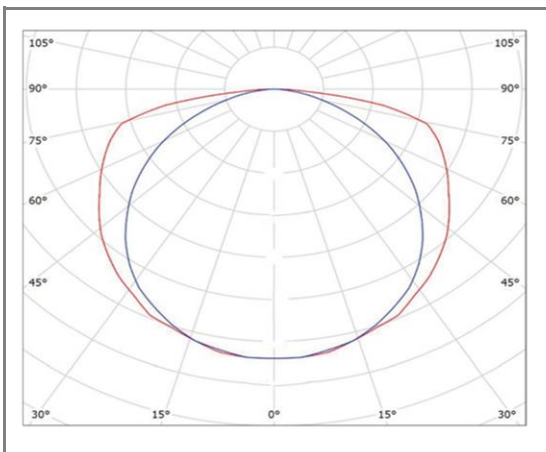

CLAUDIO

LC4060U-75WW

Linéaire S suspendu Up & Down

Caractéristiques techniques

Puissance (W)	Up&Down	75 W
Température (K)		3000 K
Flux lumineux (Lm)	Up&Down	6750 Lm
Ratio (Lm/W)		90 Lm/W
Type de LED		SMD3030
Dimensions (mm)		40*60*3435mm
Encastrement (mm)		/
Angle diffusion (°)		Angle 160°
Classe électrique		Classe II
Indice de protection		IP20
SDCM (Standard Deviation Colour Matching)		< 3
Résistance aux chocs		IK08
IRC (Indice de rendu couleur)		> 80
Eblouissement		UGR<19
Température de fonctionnement		-20~45°C
Maintien du flux		L80-B10 à 50 000h
Durée de vie		50 000h
Durée de garantie		5 ans

Courbe Photométrique

Angle 160°

Matériaux et finitions

Couleur de finition	Blanc - Noir
Composition	Aluminium & Polycarbonate
Poids	NC

Driver

Marque	NC
Variation	EN OPTION
Tension d'alimentation	230V AC
Intensité courant	NC