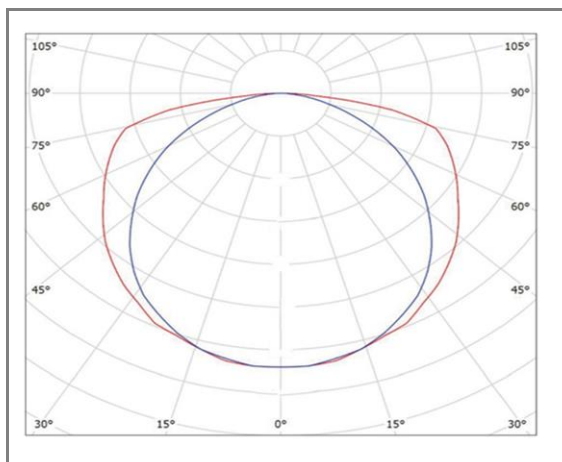

**RENATA**

**LCP100-660WW**

Suspension disque

**Caractéristiques techniques**

Puissance (W)	60 W
Température (K)	3000 K
Flux lumineux (Lm)	5900 Lm
Ratio (Lm/W)	98 Lm/W
Type de LED	SMD
Dimensions (mm)	Ø660*H100mm
Encastrement (mm)	/
Angle diffusion (°)	<b>Angle 160°</b>
Classe électrique	Classe I
Indice de protection	IP20
SDCM (Standard Deviation Colour Matching)	< 3
Résistance aux chocs	IK06
IRC (Indice de rendu couleur)	> 80
Eblouissement	UGR<19
Température de fonctionnement	-25~45°C
Maintien du flux	L80-B10 à 50 000h
Durée de vie	50 000h
Durée de garantie	3 ans

**Courbe Photométrique**

**Angle 160°**

**Matériaux et finitions**

Couleur de finition	Blanc - Noir
Composition	Aluminium & Polycarbonate
Poids	8,28 Kg

**Driver**

Marque	NC
Variation	EN OPTION
Tension d'alimentation	<b>230V AC</b>
Intensité courant	NC