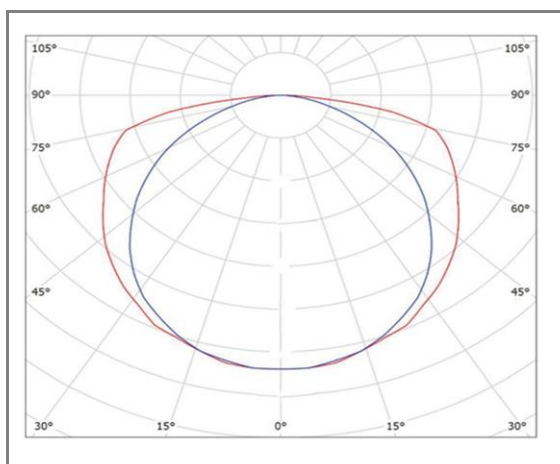

RENATA

LCP80-540NW

Suspension disque

Caractéristiques techniques

Puissance (W)	40 W
Température (K)	4000 K
Flux lumineux (Lm)	4000 Lm
Ratio (Lm/W)	100 Lm/W
Type de LED	SMD
Dimensions (mm)	Ø540*H80mm
Encastrement (mm)	/
Angle diffusion (°)	Angle 160°
Classe électrique	Classe I
Indice de protection	IP20
SDCM (Standard Deviation Colour Matching)	< 3
Résistance aux chocs	IK06
IRC (Indice de rendu couleur)	> 80
Eblouissement	UGR<19
Température de fonctionnement	-25~45°C
Maintien du flux	L80-B10 à 50 000h
Durée de vie	50 000h
Durée de garantie	3 ans

Courbe Photométrique

Angle 160°

Matériaux et finitions

Couleur de finition	Blanc - Noir
Composition	Aluminium & Polycarbonate
Poids	5,93 Kg

Driver

Marque	NC
Variation	EN OPTION
Tension d'alimentation	230V AC
Intensité courant	NC