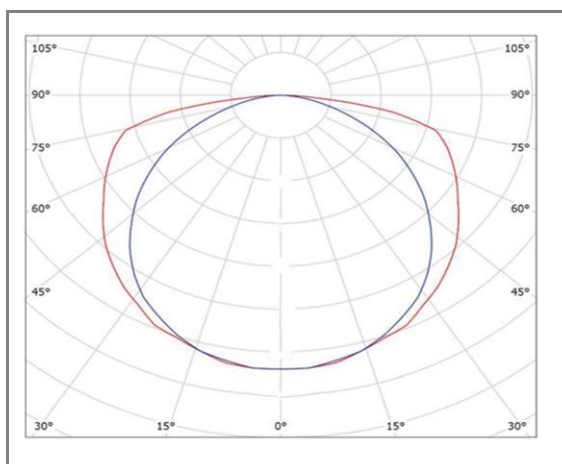

RENATA

LCP80-820WW

Suspension disque

Caractéristiques techniques

Puissance (W)	90 W
Température (K)	3000 K
Flux lumineux (Lm)	9000 Lm
Ratio (Lm/W)	100 Lm/W
Type de LED	SMD
Dimensions (mm)	Ø820*H80mm
Encastrement (mm)	/
Angle diffusion (°)	Angle 160°
Classe électrique	Classe I
Indice de protection	IP20
SDCM (Standard Deviation Colour Matching)	< 3
Résistance aux chocs	IK06
IRC (Indice de rendu couleur)	> 80
Eblouissement	UGR<19
Température de fonctionnement	-25~45°C
Maintien du flux	L80-B10 à 50 000h
Durée de vie	50 000h
Durée de garantie	3 ans

Courbe Photométrique

Angle 160°

Matériaux et finitions

Couleur de finition	Blanc - Noir
Composition	Aluminium & Polycarbonate
Poids	9,01 Kg

Driver

Marque	NC
Variation	EN OPTION
Tension d'alimentation	230V AC
Intensité courant	NC