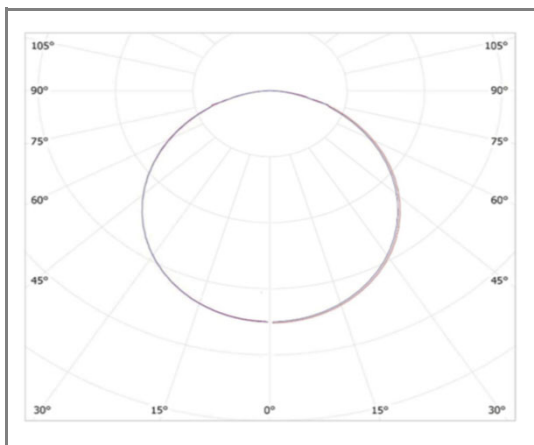

PIETA

P1345T1530NW

Panneau LED pour ossatures de Type T15

Caractéristiques techniques

Puissance (W)	30 W
Température (K)	4000 K
Flux lumineux (Lm)	3400 Lm
Ratio (Lm/W)	113 Lm/W
Type de LED	SMD 4014
Dimensions (mm)	1345*300*20mm
Encastrement (mm)	/
Angle diffusion (°)	Angle 120°
Classe électrique	Classe II
Indice de protection	IP44
SDCM (Standard Deviation Colour Matching)	< 3
Résistance aux chocs	IK06
IRC (Indice de rendu couleur)	> 85
Eblouissement	UGR<19
Température de fonctionnement	-20~45°C
Maintien du flux	L80-B10 à 50 000h
Durée de vie	50 000h
Durée de garantie	5 ans

Courbe Photométrique

Angle 120°

Matériaux et finitions

Couleur de finition	Blanc
Composition	Aluminium & Polycarbonate
Poids	NC

Driver

Marque	BOKE
Variation	EN OPTION
Tension d'alimentation	230V AC
Intensité courant	NC