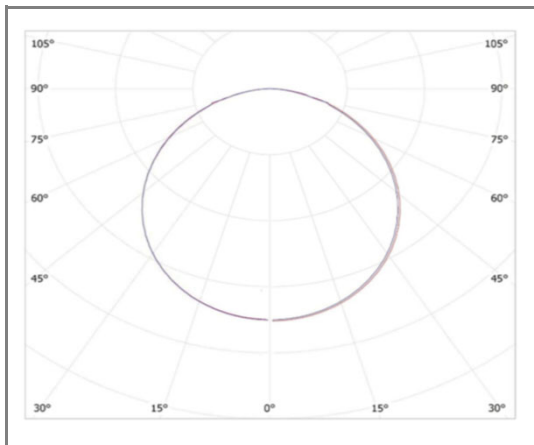

PIETA

P1345T1530WW

Panneau LED pour ossatures de Type T15

Caractéristiques techniques

Puissance (W)	30 W
Température (K)	3000 K
Flux lumineux (Lm)	3350 Lm
Ratio (Lm/W)	112 Lm/W
Type de LED	SMD 4014
Dimensions (mm)	1345*300*20mm
Encastrement (mm)	/
Angle diffusion (°)	Angle 120°
Classe électrique	Classe II
Indice de protection	IP44
SDCM (Standard Deviation Colour Matching)	< 3
Résistance aux chocs	IK06
IRC (Indice de rendu couleur)	> 85
Eblouissement	UGR<19
Température de fonctionnement	-20~45°C
Maintien du flux	L80-B10 à 50 000h
Durée de vie	50 000h
Durée de garantie	5 ans

Courbe Photométrique

Angle 120°

Matériaux et finitions

Couleur de finition	Blanc
Composition	Aluminium & Polycarbonate
Poids	NC

Driver

Marque	BOKE
Variation	EN OPTION
Tension d'alimentation	230V AC
Intensité courant	NC