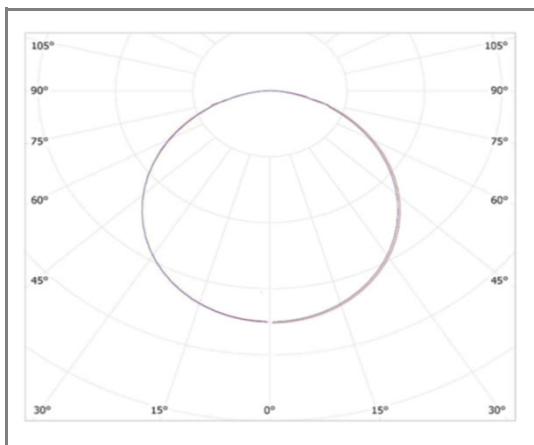

PIETA

P13T1530NW

Panneau LED pour ossatures de Type T15

Caractéristiques techniques

Puissance (W)	30 W
Température (K)	4000 K
Flux lumineux (Lm)	3400 Lm
Ratio (Lm/W)	113 Lm/W
Type de LED	SMD 4014
Dimensions (mm)	1195*295*20mm
Encastrement (mm)	/
Angle diffusion (°)	Angle 120°
Classe électrique	Classe II
Indice de protection	IP44
SDCM (Standard Deviation Colour Matching)	< 3
Résistance aux chocs	IK06
IRC (Indice de rendu couleur)	> 85
Eblouissement	UGR<19
Température de fonctionnement	-20~45°C
Maintien du flux	L80-B10 à 50 000h
Durée de vie	50 000h
Durée de garantie	5 ans

Courbe Photométrique

Angle 120°

Matériaux et finitions

Couleur de finition	Blanc
Composition	Aluminium & Polycarbonate
Poids	NC

Driver

Marque	BOKE
Variation	EN OPTION
Tension d'alimentation	230V AC
Intensité courant	NC