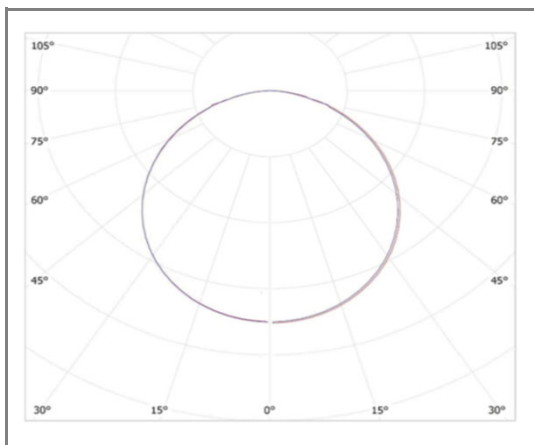

PIETA

P13T1530WW

Panneau LED pour ossatures de Type T15

Caractéristiques techniques

Puissance (W)	30 W
Température (K)	3000 K
Flux lumineux (Lm)	3350 Lm
Ratio (Lm/W)	112 Lm/W
Type de LED	SMD 4014
Dimensions (mm)	1195*295*20mm
Encastrement (mm)	/
Angle diffusion (°)	Angle 120°
Classe électrique	Classe II
Indice de protection	IP44
SDCM (Standard Deviation Colour Matching)	< 3
Résistance aux chocs	IK06
IRC (Indice de rendu couleur)	> 85
Eblouissement	UGR<19
Température de fonctionnement	-20~45°C
Maintien du flux	L80-B10 à 50 000h
Durée de vie	50 000h
Durée de garantie	5 ans

Courbe Photométrique

Angle 120°

Matériaux et finitions

Couleur de finition	Blanc
Composition	Aluminium & Polycarbonate
Poids	NC

Driver

Marque	BOKE
Variation	EN OPTION
Tension d'alimentation	230V AC
Intensité courant	NC