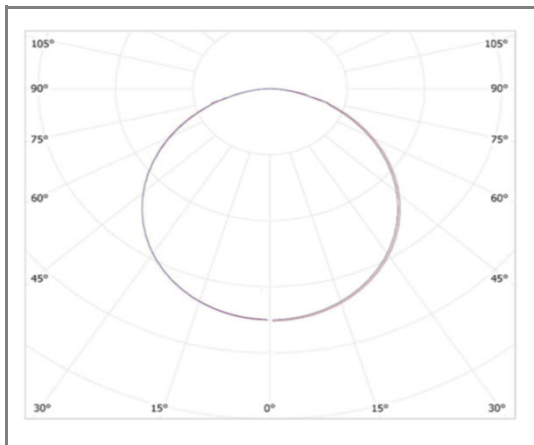

PABLO

P16VWW

Panneau LED IK06

Caractéristiques techniques

Puissance (W)	72 W
Température (K)	3000 K
Flux lumineux (Lm)	7100 Lm
Ratio (Lm/W)	99 Lm/W
Type de LED	SMD 4014
Dimensions (mm)	1195*595*9,5mm
Encastrement (mm)	/
Angle diffusion (°)	Angle 120°
Classe électrique	Classe II
Indice de protection	IP44
SDCM (Standard Deviation Colour Matching)	< 3
Résistance aux chocs	IK06
IRC (Indice de rendu couleur)	> 85
Eblouissement	UGR<19
Température de fonctionnement	-20~45°C
Maintien du flux	L80-B10 à 50 000h
Durée de vie	50 000h
Durée de garantie	5 ans

BOKE

Courbe Photométrique

Angle 120°

Matériaux et finitions

Couleur de finition	Blanc
Composition	Aluminium & Polycarbonate
Poids	NC

Driver

Marque	BOKE
Variation	EN OPTION
Tension d'alimentation	230V AC
Intensité courant	NC