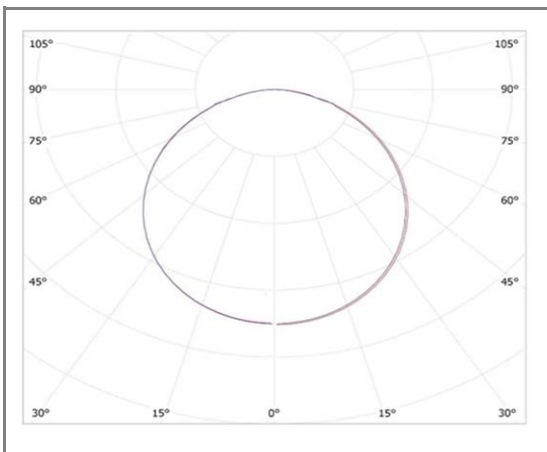

PABLO

P66NW

Panneau LED IK06

EOKE

Caractéristiques techniques

Puissance (W)	30 W
Température (K)	4000 K
Flux lumineux (Lm)	3000 Lm
Ratio (Lm/W)	100 Lm/W
Type de LED	SMD 4014
Dimensions (mm)	595*595*9,5mm
Encastrement (mm)	/
Angle diffusion (°)	Angle 120°
Classe électrique	Classe II
Indice de protection	IP44
SDCM (Standard Deviation Colour Matching)	< 3
Résistance aux chocs	IK06
IRC (Indice de rendu couleur)	> 85
Eblouissement	UGR<19
Température de fonctionnement	-20~45°C
Maintien du flux	L80-B10 à 50 000h
Durée de vie	50 000h
Durée de garantie	5 ans

Courbe Photométrique

Angle 120°

Matériaux et finitions

Couleur de finition	Blanc
Composition	Aluminium & Polycarbonate
Poids	NC

Driver

Marque	BOKE
Variation	EN OPTION
Tension d'alimentation	230V AC
Intensité courant	NC