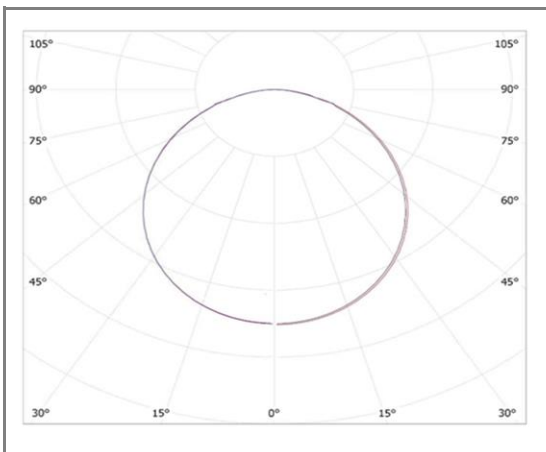

PIETA

P66T1530NW

Panneau LED pour ossatures de Type T15

E.O.K.E.

Caractéristiques techniques

Puissance (W)	30 W
Température (K)	4000 K
Flux lumineux (Lm)	3000 Lm
Ratio (Lm/W)	100 Lm/W
Type de LED	SMD 4014
Dimensions (mm)	595*595*20mm
Encastrement (mm)	/
Angle diffusion (°)	Angle 120°
Classe électrique	Classe II
Indice de protection	IP44
SDCM (Standard Deviation Colour Matching)	< 3
Résistance aux chocs	IK06
IRC (Indice de rendu couleur)	> 85
Eblouissement	UGR<19
Température de fonctionnement	-20~45°C
Maintien du flux	L80-B10 à 50 000h
Durée de vie	50 000h
Durée de garantie	5 ans

Courbe Photométrique

Angle 120°

Matériaux et finitions

Couleur de finition	Blanc
Composition	Aluminium & Polycarbonate
Poids	NC

Driver

Marque	BOKE
Variation	EN OPTION
Tension d'alimentation	230V AC
Intensité courant	NC