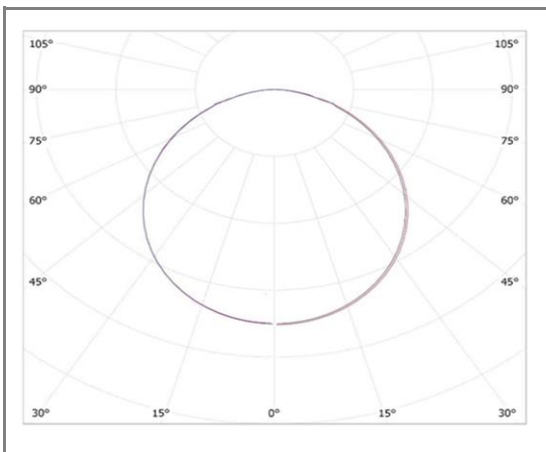

PIETA

P66T1530WW

Panneau LED pour ossatures de Type T15

E.O.K.E

Caractéristiques techniques

Puissance (W)	30 W
Température (K)	3000 K
Flux lumineux (Lm)	2950 Lm
Ratio (Lm/W)	98 Lm/W
Type de LED	SMD 4014
Dimensions (mm)	595*595*20mm
Encastrement (mm)	/
Angle diffusion (°)	Angle 120°
Classe électrique	Classe II
Indice de protection	IP44
SDCM (Standard Deviation Colour Matching)	< 3
Résistance aux chocs	IK06
IRC (Indice de rendu couleur)	> 85
Eblouissement	UGR<19
Température de fonctionnement	-20~45°C
Maintien du flux	L80-B10 à 50 000h
Durée de vie	50 000h
Durée de garantie	5 ans

Courbe Photométrique

Angle 120°

Matériaux et finitions

Couleur de finition	Blanc
Composition	Aluminium & Polycarbonate
Poids	NC

Driver

Marque	BOKE
Variation	EN OPTION
Tension d'alimentation	230V AC
Intensité courant	NC