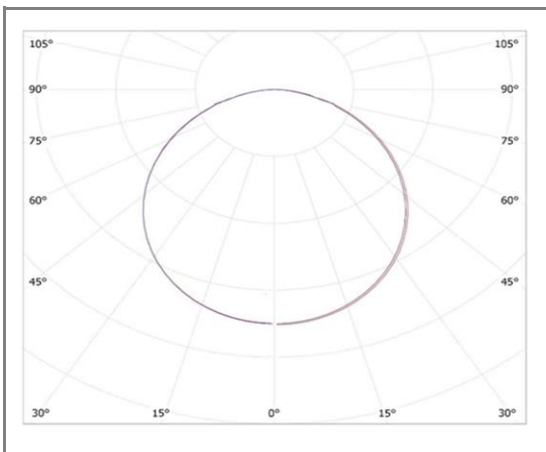

PIETA

P675T1530NW

Panneau LED pour ossatures de Type T15

Caractéristiques techniques

Puissance (W)	30 W
Température (K)	4000 K
Flux lumineux (Lm)	3400 Lm
Ratio (Lm/W)	113 Lm/W
Type de LED	SMD 4014
Dimensions (mm)	675*675*25mm
Encastrement (mm)	/
Angle diffusion (°)	Angle 120°
Classe électrique	Classe II
Indice de protection	IP44
SDCM (Standard Deviation Colour Matching)	< 3
Résistance aux chocs	IK06
IRC (Indice de rendu couleur)	> 85
Eblouissement	UGR<19
Température de fonctionnement	-20~45°C
Maintien du flux	L80-B10 à 50 000h
Durée de vie	50 000h
Durée de garantie	5 ans

Courbe Photométrique

Angle 120°

Matériaux et finitions

Couleur de finition	Blanc
Composition	Aluminium & Polycarbonate
Poids	NC

Driver

Marque	BOKE
Variation	EN OPTION
Tension d'alimentation	230V AC
Intensité courant	NC