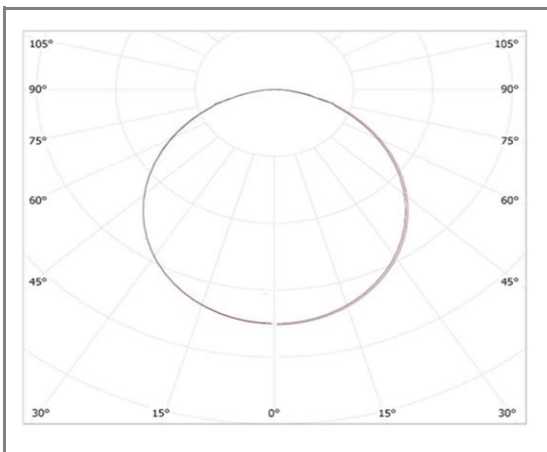

PIETA

P675T1530WW

Panneau LED pour ossatures de Type T15

Caractéristiques techniques

Puissance (W)	30 W
Température (K)	3000 K
Flux lumineux (Lm)	3350 Lm
Ratio (Lm/W)	112 Lm/W
Type de LED	SMD 4014
Dimensions (mm)	675*675*25mm
Encastrement (mm)	/
Angle diffusion (°)	Angle 120°
Classe électrique	Classe II
Indice de protection	IP44
SDCM (Standard Deviation Colour Matching)	< 3
Résistance aux chocs	IK06
IRC (Indice de rendu couleur)	> 85
Eblouissement	UGR<19
Température de fonctionnement	-20~45°C
Maintien du flux	L80-B10 à 50 000h
Durée de vie	50 000h
Durée de garantie	5 ans

Courbe Photométrique

Angle 120°

Matériaux et finitions

Couleur de finition	Blanc
Composition	Aluminium & Polycarbonate
Poids	NC

Driver

Marque	BOKE
Variation	EN OPTION
Tension d'alimentation	230V AC
Intensité courant	NC