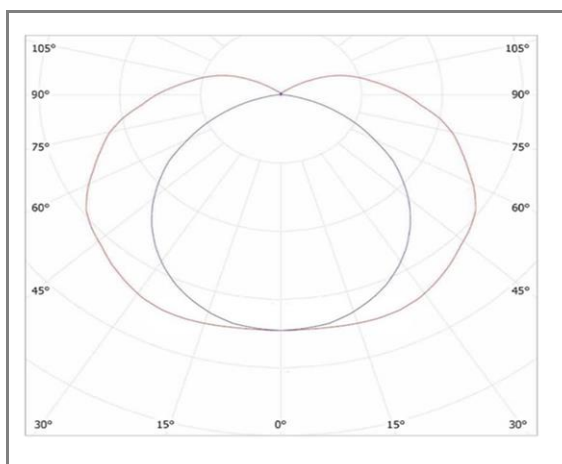

**NORMA**

**FASPPLR01-24WW**

Hublot rond extra plat - standard

**Caractéristiques techniques**

Puissance (W)	24 W	
Température (K)	3000 K	
Flux lumineux (Lm)	2300 Lm	
Ratio (Lm/W)	96 Lm/W	
Type de LED	SMD	
Dimensions (mm)	Ø Couverture * Hauteur (mm)	Ø380*50mm
Encastrement (mm)	/	
Angle diffusion (°)	<b>Angle 170°</b>	
Classe électrique	Classe II	
Indice de protection	IP20	
SDCM (Standard Deviation Colour Matching)	< 3	
Résistance aux chocs	IK06	
IRC (Indice de rendu couleur)	> 80	
Eblouissement	UGR<19	
Température de fonctionnement	-30~40°C	
Maintien du flux	L80-B10 à 50 000h	
Durée de vie	50 000h	
Durée de garantie	3 ans	

**Courbe Photométrique**

**Angle 170°**

**Matériaux et finitions**

Couleur de finition	Blanc
Composition	Aluminium & Polycarbonate
Poids	NC

**Driver**

Marque	NC
Variation	EN OPTION
Tension d'alimentation	<b>230V AC</b>
Intensité courant	NC