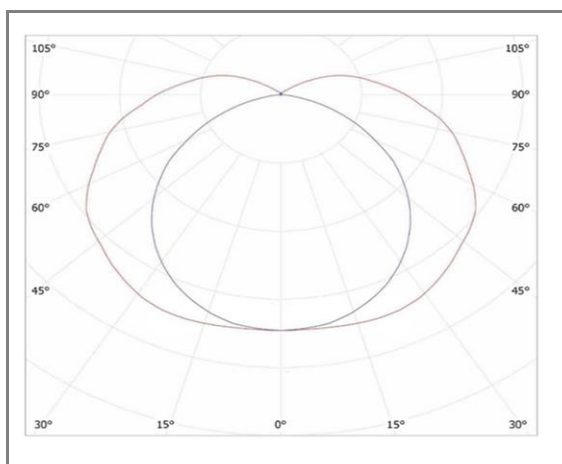

NORMA

FASPPLR01DP-16WW

Hublot rond extra plat avec Détection de présence

Caractéristiques techniques

Puissance (W)	16 W	
Température (K)	3000 K	
Flux lumineux (Lm)	1550 Lm	
Ratio (Lm/W)	97 Lm/W	
Type de LED	SMD	
Dimensions (mm)	Ø Couverture * Hauteur (mm)	Ø330*50mm
Encastrement (mm)	/	
Angle diffusion (°)	Angle 170°	
Classe électrique	Classe II	
Indice de protection	IP20	
SDCM (Standard Deviation Colour Matching)	< 3	
Résistance aux chocs	IK06	
IRC (Indice de rendu couleur)	> 80	
Eblouissement	UGR<19	
Température de fonctionnement	-30~40°C	
Maintien du flux	L80-B10 à 50 000h	
Durée de vie	50 000h	
Durée de garantie	3 ans	

Courbe Photométrique

Angle 170°

Matériaux et finitions

Couleur de finition	Blanc
Composition	Aluminium & Polycarbonate
Poids	NC

Driver

Marque	NC
Variation	EN OPTION
Tension d'alimentation	230V AC
Intensité courant	NC