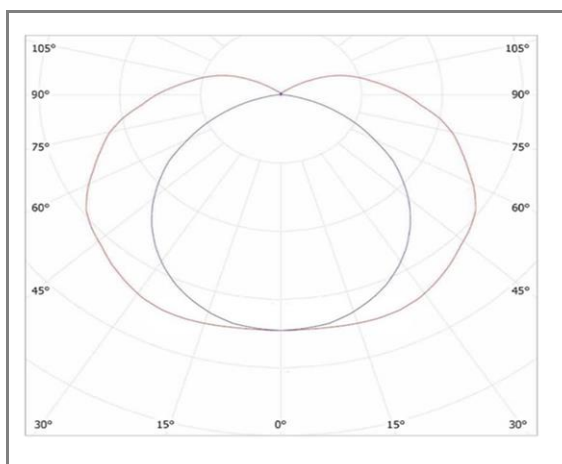

**NORMA**

**FASPPLS01-16WW**

Hublot carré extra plat - standard

**Caractéristiques techniques**

Puissance (W)	16 W
Température (K)	3000 K
Flux lumineux (Lm)	1550 Lm
Ratio (Lm/W)	97 Lm/W
Type de LED	SMD
Dimensions (mm)	280*280*50mm
Encastrement (mm)	/
Angle diffusion (°)	<b>Angle 170°</b>
Classe électrique	Classe II
Indice de protection	IP20
SDCM (Standard Deviation Colour Matching)	< 3
Résistance aux chocs	IK06
IRC (Indice de rendu couleur)	> 80
Eblouissement	UGR<19
Température de fonctionnement	-30~40°C
Maintien du flux	L80-B10 à 50 000h
Durée de vie	50 000h
Durée de garantie	3 ans

**Courbe Photométrique**

**Angle 170°**

**Matériaux et finitions**

Couleur de finition	Blanc
Composition	Aluminium & Polycarbonate
Poids	NC

**Driver**

Marque	NC
Variation	EN OPTION
Tension d'alimentation	<b>230V AC</b>
Intensité courant	NC