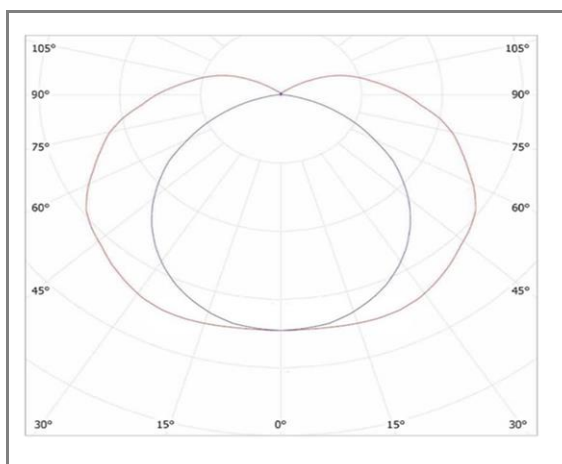

**NORMA**

**FASPPLS01-24NW**

Hublot carré extra plat - standard

**Caractéristiques techniques**

Puissance (W)	24 W
Température (K)	4000 K
Flux lumineux (Lm)	2400 Lm
Ratio (Lm/W)	100 Lm/W
Type de LED	SMD
Dimensions (mm)	330*330*50mm
Encastrement (mm)	/
Angle diffusion (°)	<b>Angle 170°</b>
Classe électrique	Classe II
Indice de protection	IP20
SDCM (Standard Deviation Colour Matching)	< 3
Résistance aux chocs	IK06
IRC (Indice de rendu couleur)	> 80
Eblouissement	UGR<19
Température de fonctionnement	-30~40°C
Maintien du flux	L80-B10 à 50 000h
Durée de vie	50 000h
Durée de garantie	3 ans

**Courbe Photométrique**

**Angle 170°**

**Matériaux et finitions**

Couleur de finition	Blanc
Composition	Aluminium & Polycarbonate
Poids	NC

**Driver**

Marque	NC
Variation	EN OPTION
Tension d'alimentation	<b>230V AC</b>
Intensité courant	NC